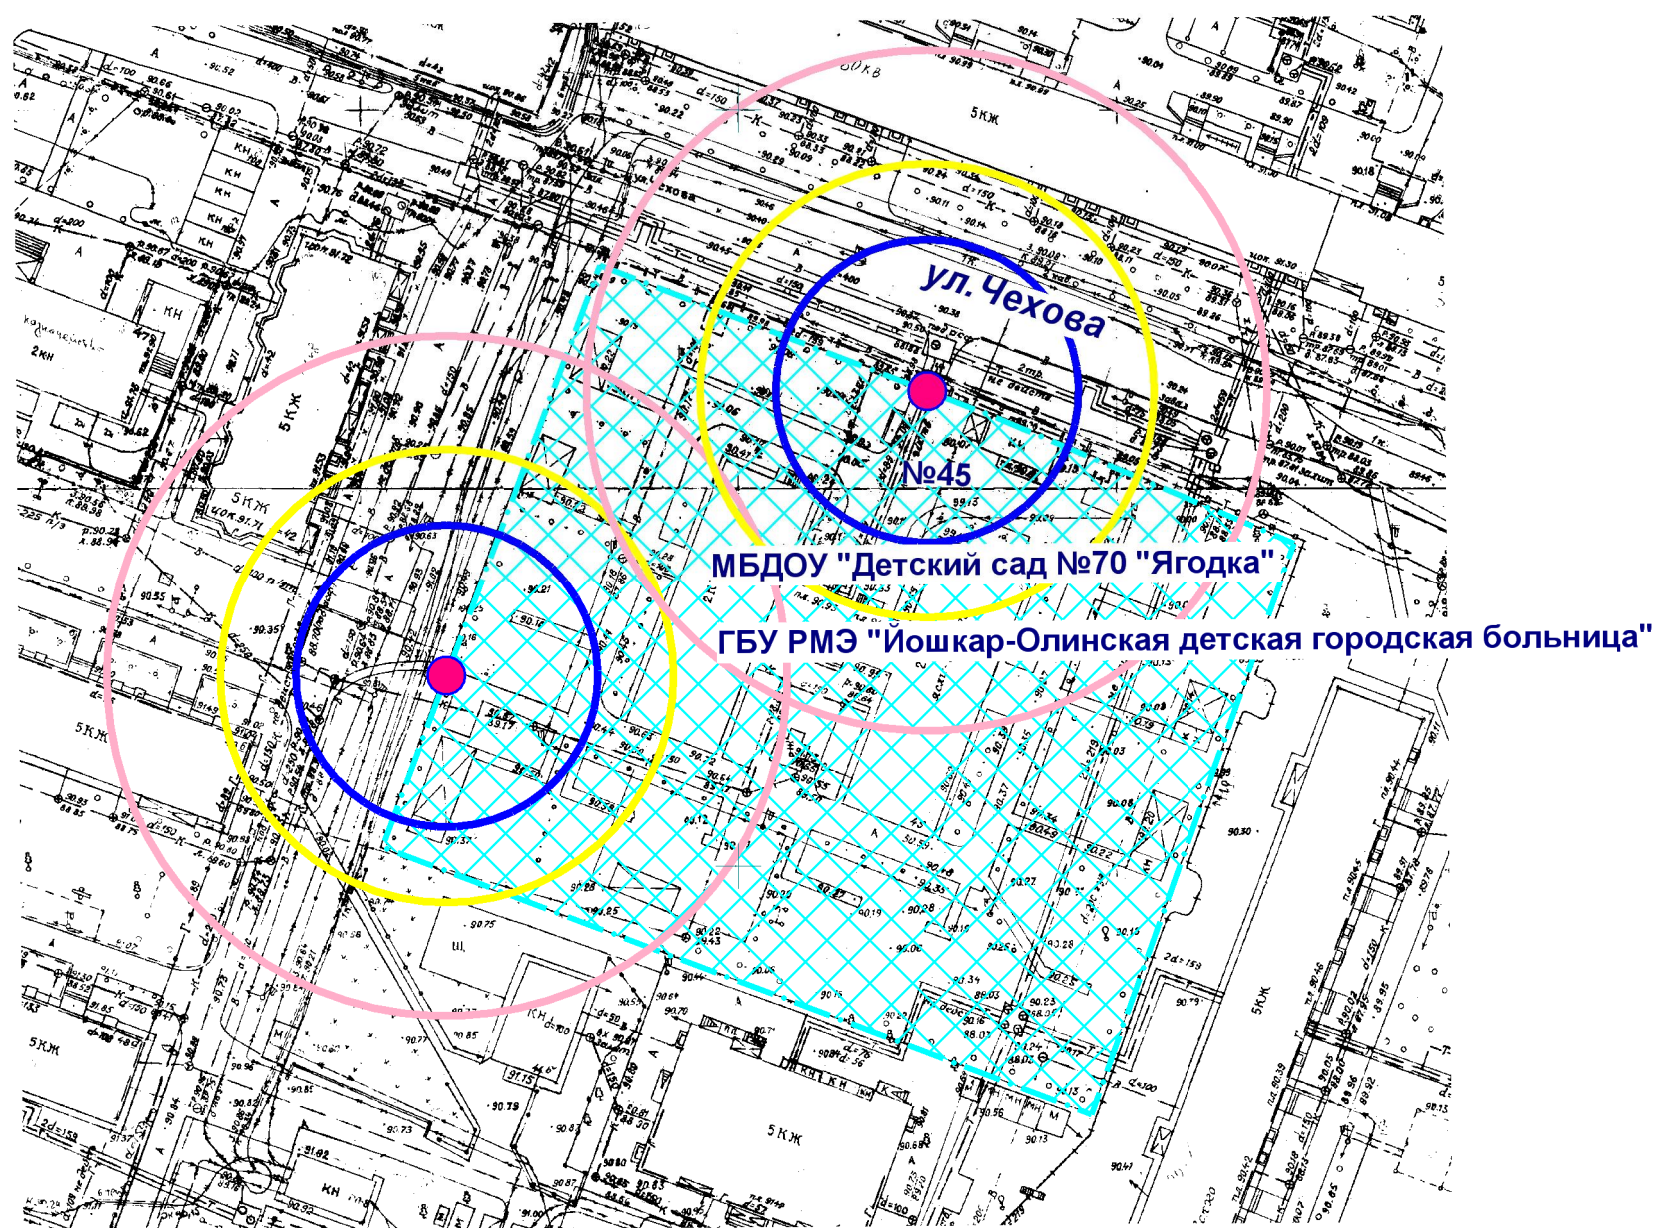

# Схема границ прилегающих территорий

- Входы на объект
- Территория объекта
- Радиус 20 м
- Радиус 30 м
- Радиус 45 м

МУП "АРХИТЕКТОР"			Заказчик: Администрация городского округа "Город Йошкар-Ола"			
Директор		Парманов	Объект: МБДОУ "Детский сад №70 "Ягодка" местоположение: РМЭ, г.Йошкар-Ола, ул.Чехова, д.45 ГБУ РМЭ "Йошкар-Олинская детская городская больница" местоположение: РМЭ, г.Йошкар-Ола, ул.Чехова, д.45			
И.о.нач. ОИРД		Казакова				
			Масштаб	Дата	Номер	Листов
Исполнитель		Кириллова	1:1000	03.07.2019	19-167	1